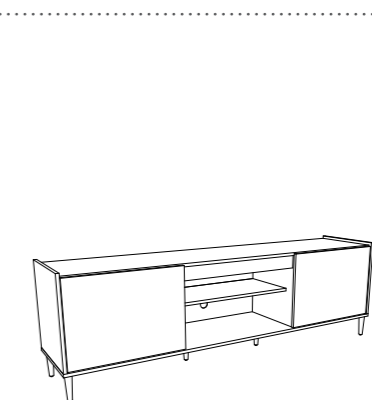

Dimensões (A x L x P)
900 x 1500 x 380mm

Acabamentos

Branco	Tannat

Embalagem

Peso	Cubagem (m ³)	Volume
50,8	0,091	01

Sala de estar

rack

BUFALLO

Diferenciais e atributos

- Pés em madeira maciça;
- Bordas em PVC;
- Dobradiças com amortecedor.

Descrição
Rack com 2 portas
e 1 prateleira

Código
ELB0013.001.002

Dimensões (A x L x P)
560 x 1800 x 400mm

Acabamentos