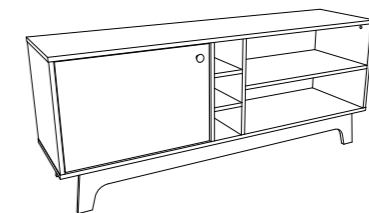

Dimensões (A x L x P)
560 x 1500 x 380mm

Acabamentos

Embalagem
Peso Cubagem (m³) Volume
32 0,0604 01

Sala de estar

rack

CALGARI

Diferenciais e atributos

- Dobradiças com amortecedor;
- Bordas em PVC;
- Adega.