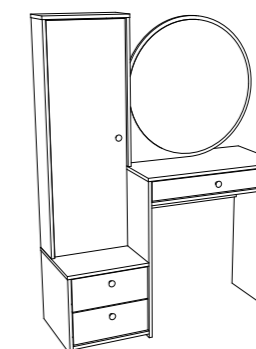

Descrição
Penteadeira com espelho,
3 gavetas e 1 porta

Código
ELB0015.001.001

Dimensões (A x L x P)
1440 x 1065 x 400mm

Acabamentos

Branco

Embalagem

Peso	Cubagem (m³)	Volume
39	0,081	01