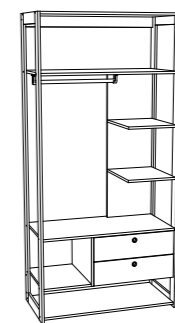

Dimensões (A x L x P)
1440 x 1065 x 400mm

Acabamentos

Branco

Embalagem

Peso	Cubagem (m ³)	Volume
39	0,081	01

miroo

CLOSET

Ambiente para armazenar e organizar!

Closet

closet

CALI

Diferenciais e atributos

- Borda em PVC;
- Corrediça telescópica;
- Amplo espaço interno.

Descrição
 Closet com cabidero,
 prateleira e 2 gaveta

Código
 ELB0035.001.001

Dimensões (A x L x P)
 1950 x 930 x 465mm