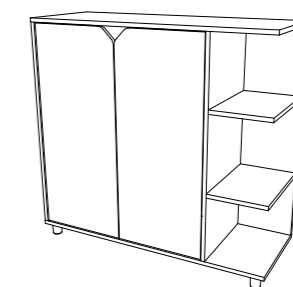

Descrição

Armário Multiuso com 2 portas

Código

ELB0057.001.001

Dimensões (A x L x P)

900 x 954 x 360mm

Acabamentos

Branco

Embalagem

Peso	Cubagem (m³)	Volume
28,5	0,045	01