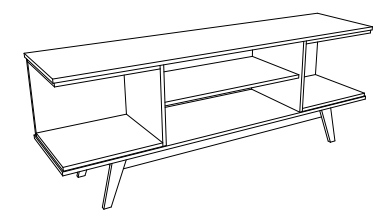

Living Room
Sala de estar

TV Stand
Rack de TV

TOLEDO

Differentials and characteristics

- Wide internal space;
- PVC edges;

Diferenciales y atributos

- Amplio espacio interno;
- Bordes de PVC;

Descripcion / Descripción
TV Stand with 1 shelf
Rack de TV con una repisa