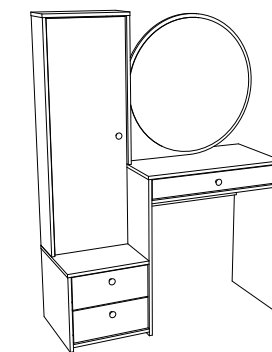

Descripcion / Descripción
Dressing table with mirror, 2 drawers and 1 door

Peinadora con espejo, 2 cajones y 1 puerta

PN / Código
ELB0011.001.002

Dimensions / Dimensiones
56" x 39" x 18"
1430 x 998 x 450mm

Descripcion / Descripción
Dressing table with mirror and 1 drawer

Peinadora con espejo y 1 cajón

P/N / Código
ELB0015.001.001

Dimensions / Dimensiones
57" x 42" x 16"
1440 x 1065 x 400mm

Finishes / Acabados