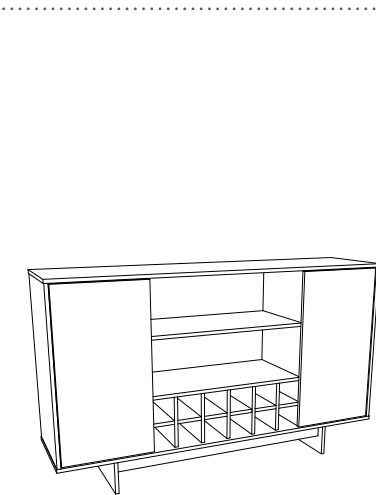

Living Room
Sala de estar

buffet
sideboard

RICHMOND

Differentials and characteristics

- Space for 12 bottles;
- PVC edges;
- Hinges with shock absorbers.

Diferenciales y atributos

- Espacio para acomodar 12 botellas;
- Bordes de PVC;
- Bisagras con amortiguadores.

Descripción / Descripción
Buffet with 2 doors, 1 shelf and space for bottles

Buffet con 2 puertas, 1 repisa y espacio para botellas

P/N / Código
ELB0016.001.002

Dimensiones / Dimensiones
35" x 59" x 15"
900 x 1500 x 380mm